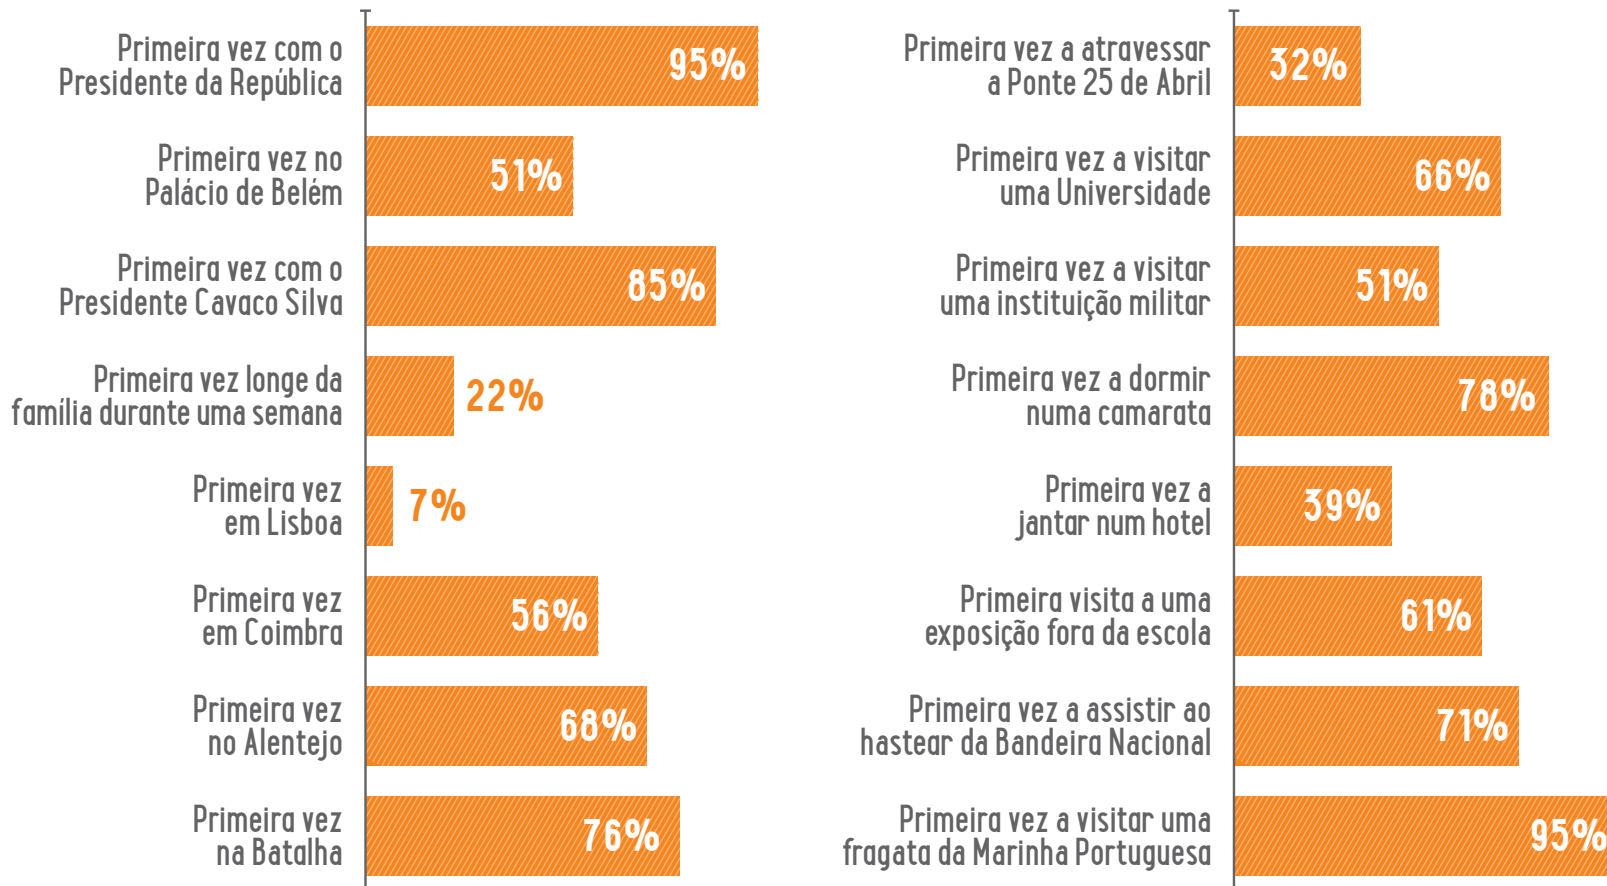

NOVOS HORIZONTES DOS ALUNOS DA EXPEDIÇÃO EPIS 2018

EXPEDIÇÃO EPIS 2018

ANO EUROPEU DO PATRIMÓNIO CULTURAL

	2 JULHO SEGUNDA-FEIRA	3 JULHO TERÇA-FEIRA	4 JULHO QUARTA-FEIRA	5 JULHO QUINTA-FEIRA	6 JULHO SEXTA-FEIRA
MANHÃ			 	 	
ALMOÇO					
TARDE	 				
JANTAR	 				